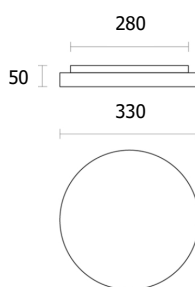

Art. Nr.	Grösse	Leistung	Farbe	Lichtstrom	Lichtfarbe	Schutzgrad	Funktion	Brutto
30157	Ø220x50	15W	weiss	1250lm	3000/4000°K	IP20	Ein/Aus	59.00
30158	Ø280x50	18W	weiss	1500lm	3000/4000°K	IP54	Ein/Aus	69.00
30210	Ø330x50	24W	weiss	2050lm	3000/4000°K	IP54	Ein/Aus	99.00
30211	Ø400x58	36W	weiss	2900lm	3000/4000°K	IP54	Ein/Aus	139.00
30159	Ø280x50	18W	weiss	1500lm	3000°K	IP54	Sensor	89.00
30212	Ø280x50	18W	weiss	1500lm	4000°K	IP54	Sensor	89.00
30160	Ø280x58	18W	weiss	1500lm	3000°K	IP54	Not 3h	139.00