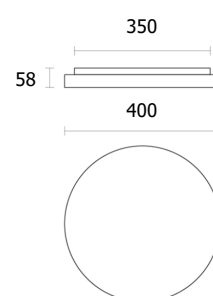

Art. Nr.	Grösse	Leistung	Farbe	Lichtstrom	Lichtfarbe	Schutzgrad	Funktion	Brutto
30157	Ø220x50	15W	weiss	1250lm	3000/4000°K	IP20	Ein/Aus	59.00
30158	Ø280x50	18W	weiss	1500lm	3000/4000°K	IP54	Ein/Aus	69.00
30210	Ø330x50	24W	weiss	2050lm	3000/4000°K	IP54	Ein/Aus	99.00
30211	Ø400x58	36W	weiss	2900lm	3000/4000°K	IP54	Ein/Aus	139.00
30159	Ø280x50	18W	weiss	1500lm	3000°K	IP54	Sensor	89.00
30212	Ø280x50	18W	weiss	1500lm	4000°K	IP54	Sensor	89.00
30160	Ø280x58	18W	weiss	1500lm	3000°K	IP54	Not 3h	139.00