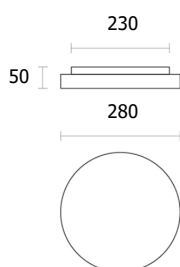

Art. Nr.	Grösse	Leistung	Farbe	Lichtstrom	Lichtfarbe	Schutzgrad	Funktion	Brutto
30157	Ø220x50	15W	weiss	1250lm	3000/4000°K	IP20	Ein/Aus	59.00
30158	Ø280x50	18W	weiss	1500lm	3000/4000°K	IP54	Ein/Aus	69.00
30210	Ø330x50	24W	weiss	2050lm	3000/4000°K	IP54	Ein/Aus	99.00
30211	Ø400x58	36W	weiss	2900lm	3000/4000°K	IP54	Ein/Aus	139.00
30159	Ø280x50	18W	weiss	1500lm	3000°K	IP54	Sensor	89.00
30212	Ø280x50	18W	weiss	1500lm	4000°K	IP54	Sensor	89.00
30160	Ø280x58	18W	weiss	1500lm	3000°K	IP54	Not 3h	139.00