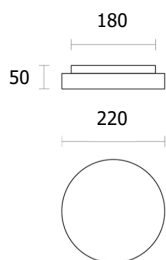

Art. Nr.	Grösse	Leistung	Farbe	Lichtstrom	Lichtfarbe	Schutzgrad	Funktion	Brutto
30157	Ø220x50	15W	weiss	1250lm	3000/4000°K	IP20	Ein/Aus	59.00
30158	Ø280x50	18W	weiss	1500lm	3000/4000°K	IP54	Ein/Aus	69.00
30210	Ø330x50	24W	weiss	2050lm	3000/4000°K	IP54	Ein/Aus	99.00
30211	Ø400x58	36W	weiss	2900lm	3000/4000°K	IP54	Ein/Aus	139.00
30159	Ø280x50	18W	weiss	1500lm	3000°K	IP54	Sensor	89.00
30212	Ø280x50	18W	weiss	1500lm	4000°K	IP54	Sensor	89.00
30160	Ø280x58	18W	weiss	1500lm	3000°K	IP54	Not 3h	139.00