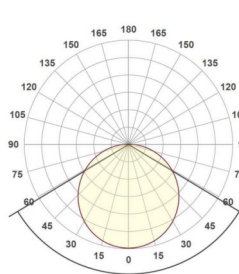

Art. Nr.	Grösse	Leistung	Farbe	Lichtstrom	Lichtfarbe	Schutzgrad	Funktion	Brutto
30157	Ø220x50	15W	weiss	1250lm	3000/4000°K	IP20	Ein/Aus	59.00
30158	Ø280x50	18W	weiss	1500lm	3000/4000°K	IP54	Ein/Aus	69.00
30210	Ø330x50	24W	weiss	2050lm	3000/4000°K	IP54	Ein/Aus	99.00
30211	Ø400x58	36W	weiss	2900lm	3000/4000°K	IP54	Ein/Aus	139.00
30159	Ø280x50	18W	weiss	1500lm	3000°K	IP54	Sensor	89.00
30212	Ø280x50	18W	weiss	1500lm	4000°K	IP54	Sensor	89.00
30160	Ø280x58	18W	weiss	1500lm	3000°K	IP54	Not 3h	139.00