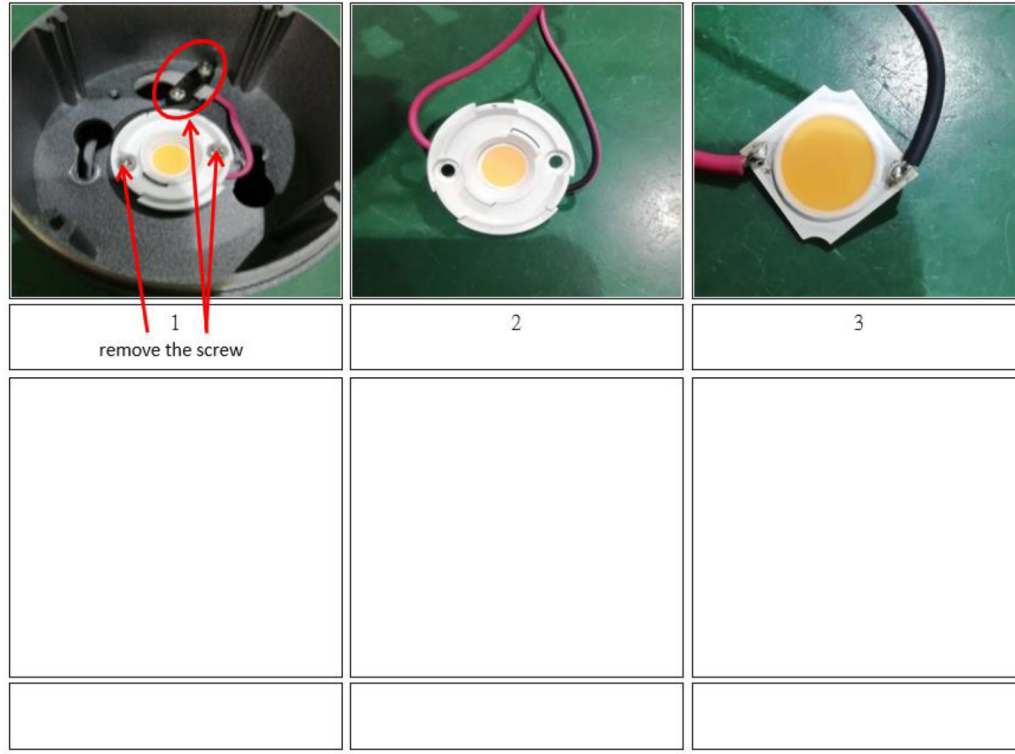

Entnahme Lichtquelle zur Überprüfung / Removal of light source for verification

# Entnahme Betriebsgerät zur Überprüfung / Removal of control gear for verification

1

2

3

4

take apart the wire from terminal

5

remove the screw