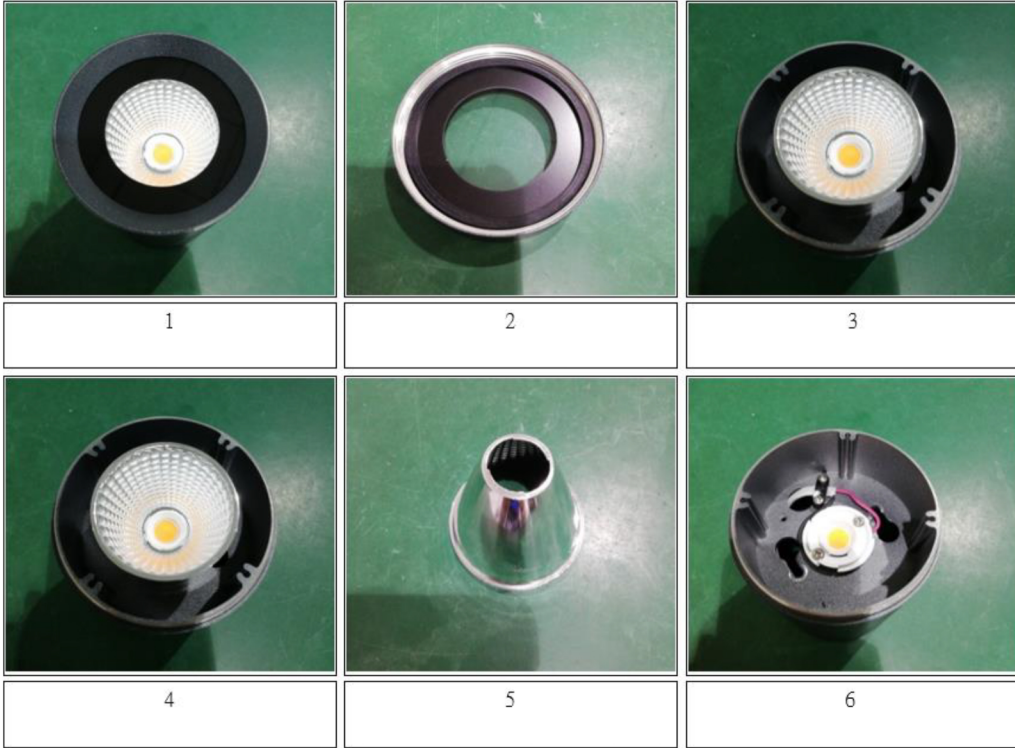

Entnahme Lichtquelle zur Überprüfung / Removal of light source for verification

# Entnahme Betriebsgerät zur Überprüfung / Removal of control gear for verification

1

2

3

4

take apart the wire from terminal

5

remove the screw