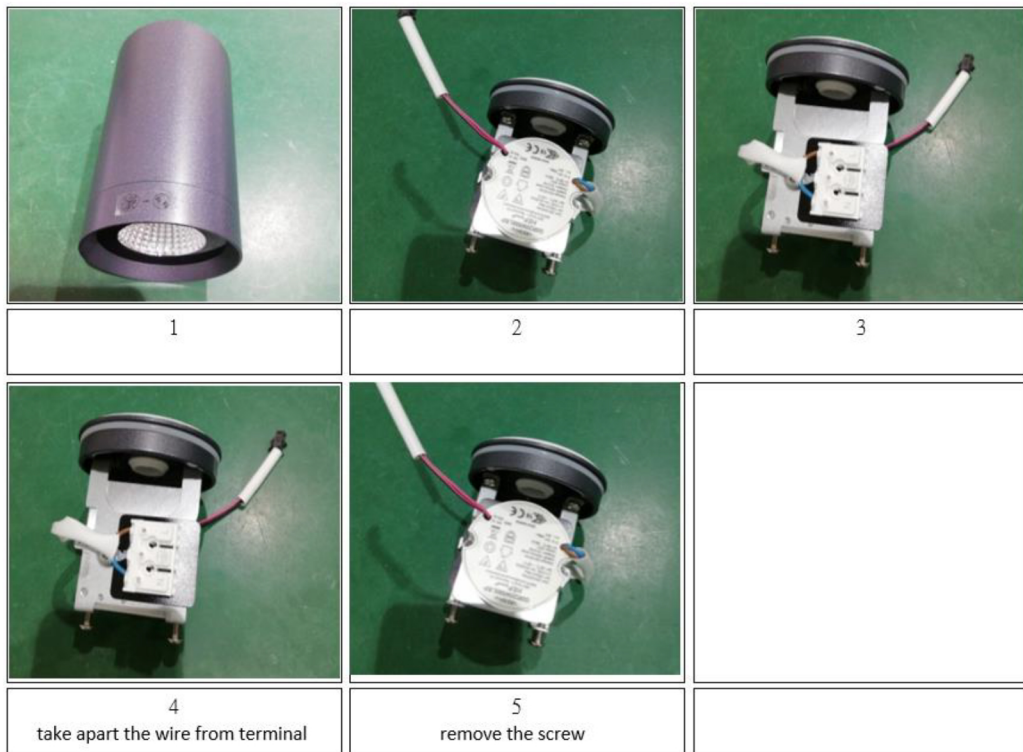

Ausbau Lichtquelle zur Entsorgung / Removal of light Source for disposal

1

2

3

4

5

6

1
remove the screw

2

3

Ausbau Betriebsgerät zur Entsorgung / Removal of control gear for disposal

DE - Entsorgung (Europäische Union)

Produkt nicht im Hausmüll entsorgen! Produkte mit diesem Symbol sind entsprechend der Richtlinie(WEEE) über Elektro- und Elektronik-Altgeräte über die örtlichen Sammelstellen für Elektro-Altgeräte zu entsorgen!