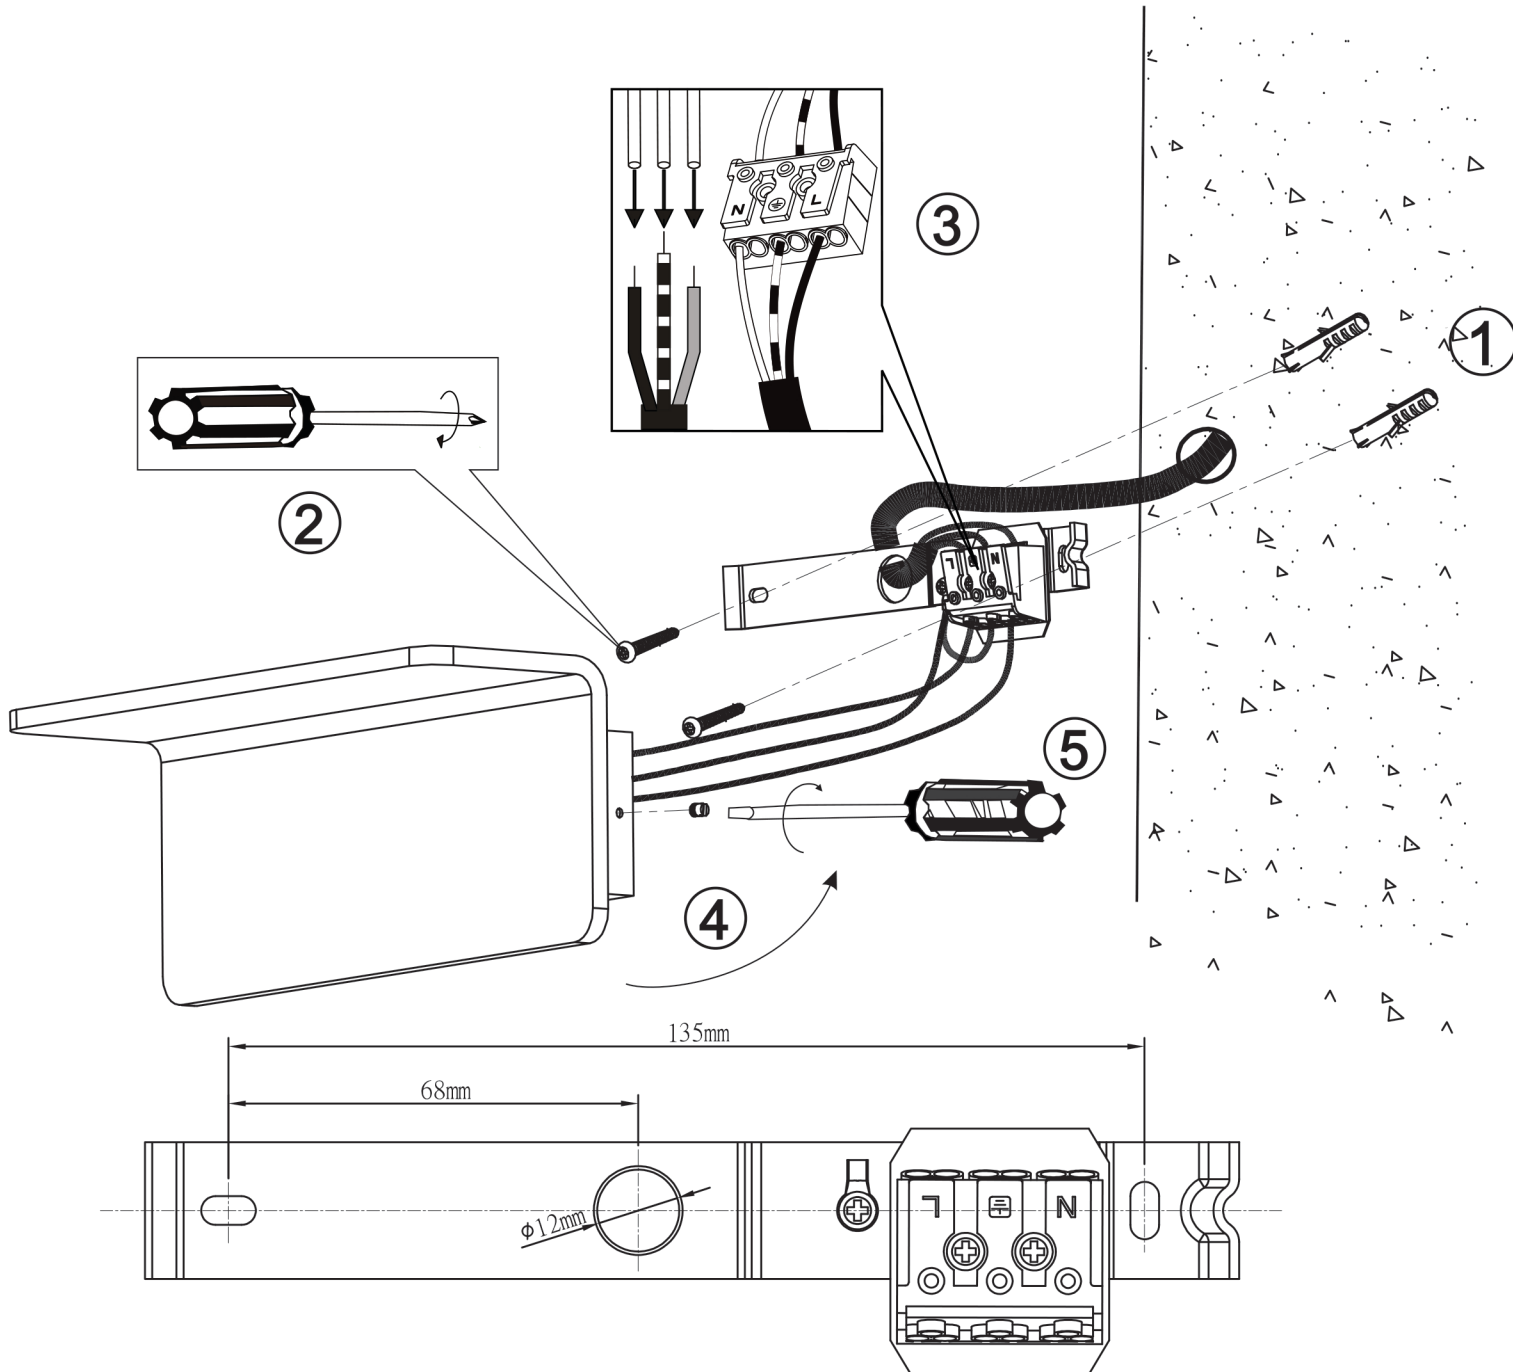

Schalten Sie den Strom aus, bevor Sie mit der Montage beginnen
 Couper l'alimentation principale avant installation
 Spegnere l'alimentazione elettrica prima di iniziare l'installazione
 Always turn off main power before installation

	Art.No	BULB/SOURCE
	36013	18W LED

	L =	Brun • Brown Braun • Brun Bruin • Marró Marronen • Ruskea
	N =	Blå • Blue Blau • Bleu Blauw • Azul Blu • Sininen
	⏚ =	Grön/Gul • Green/Yellow Grün/Gelb • Vert/Jaune Groen/Geel • Verde/Amarillo Verde/Giallo • Vihreä/Keltainen