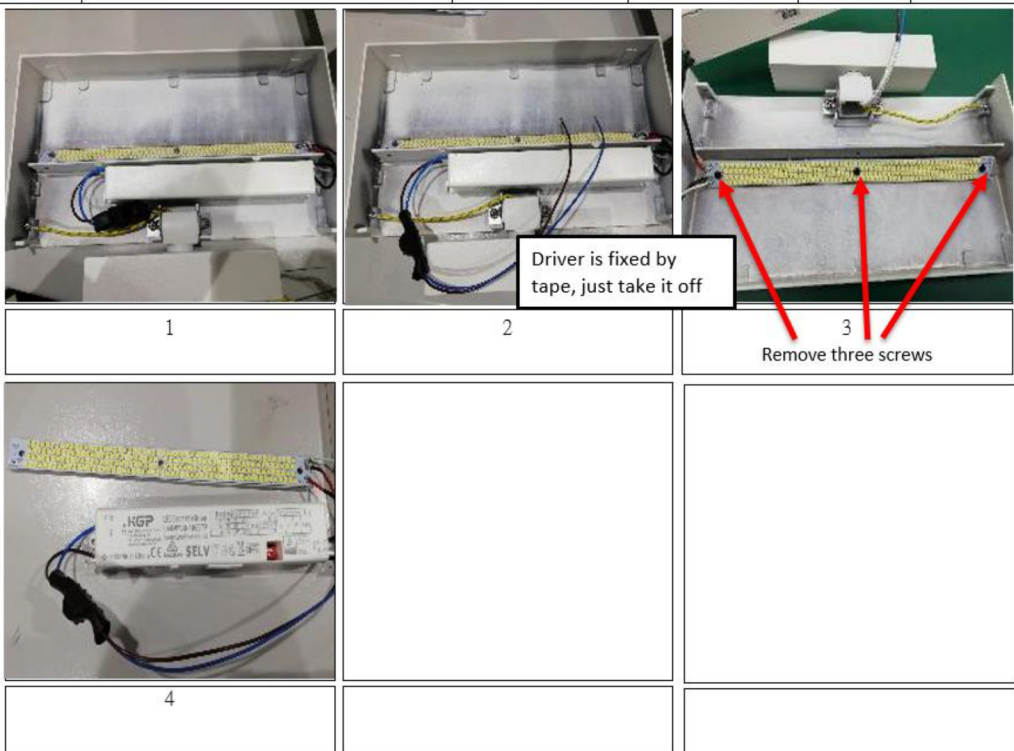

Entnahme Lichtquelle zur Überprüfung / Removal of light source for verification

Driver is fixed by
tape, just take it off

Entnahme Betriebsgerät zur Überprüfung / Removal of control gear for verification

Driver is fixed by
tape, just take it off