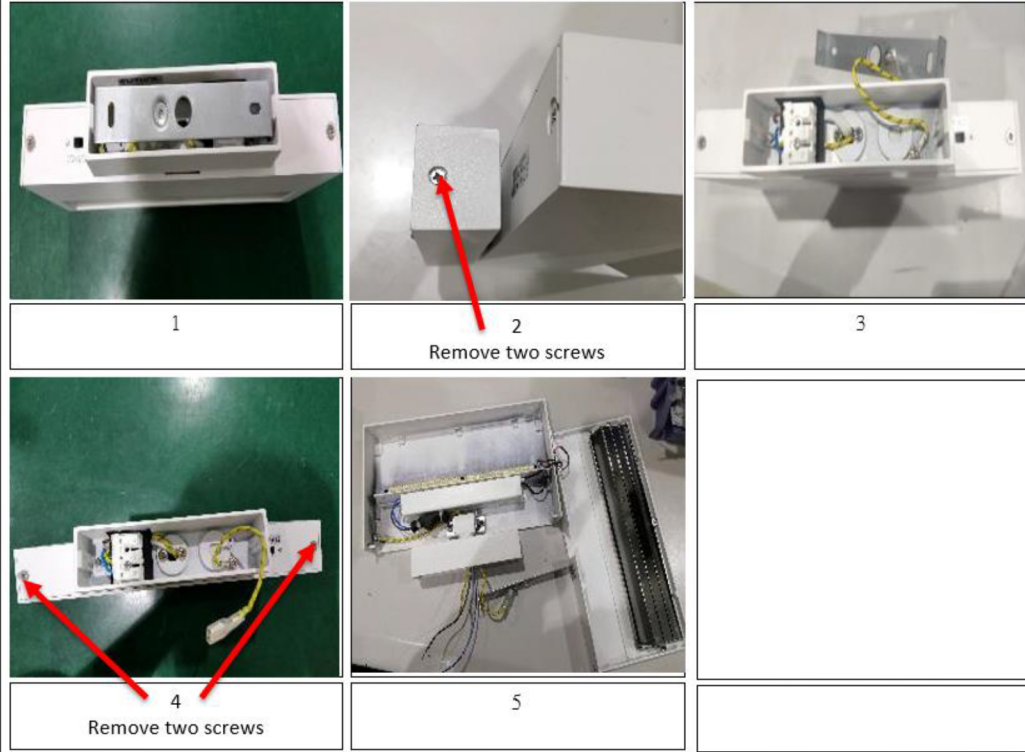

Entnahme Lichtquelle zur Überprüfung / Removal of light source for verification

Driver is fixed by
tape, just take it off

Entnahme Betriebsgerät zur Überprüfung / Removal of control gear for verification

Driver is fixed by
tape, just take it off