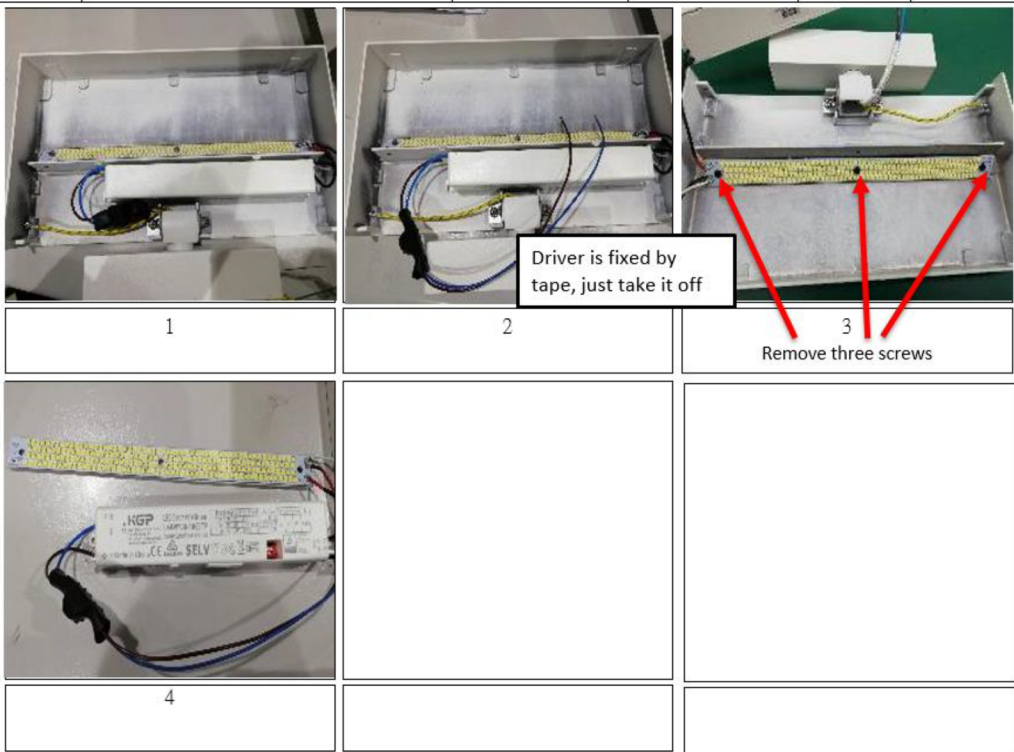

Entnahme Lichtquelle zur Überprüfung / Removal of light source for verification

Driver is fixed by
tape, just take it off

Entnahme Betriebsgerät zur Überprüfung / Removal of control gear for verification

Driver is fixed by
tape, just take it off