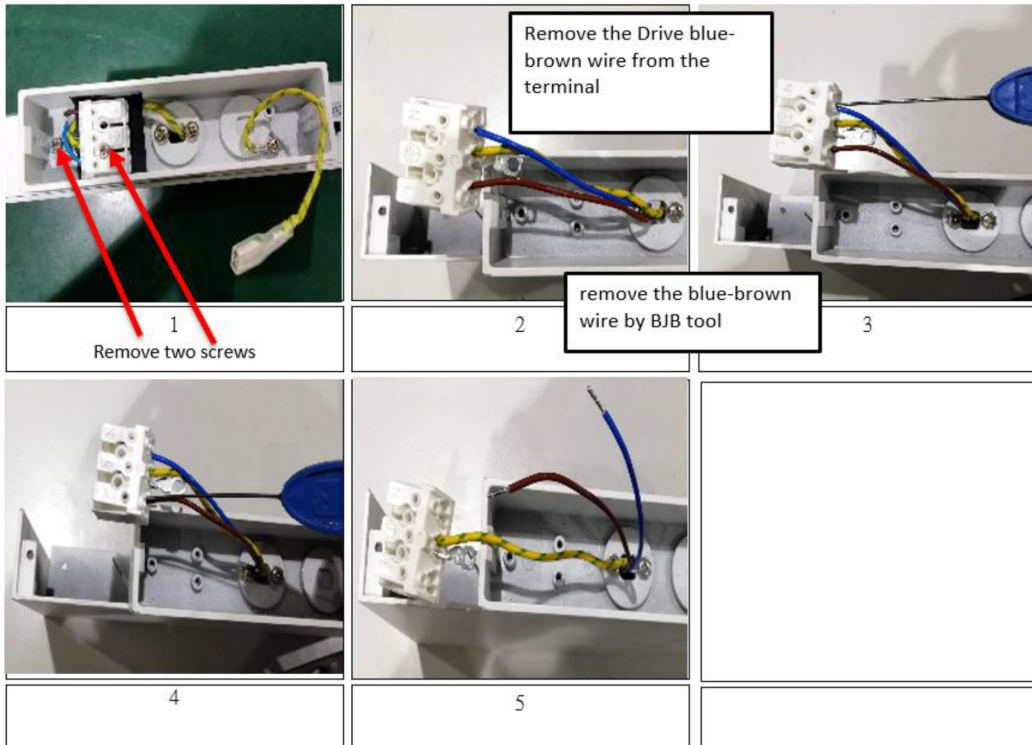

Entnahme Lichtquelle zur Überprüfung / Removal of light source for verification

Driver is fixed by
tape, just take it off

Entnahme Betriebsgerät zur Überprüfung / Removal of control gear for verification

Driver is fixed by
tape, just take it off