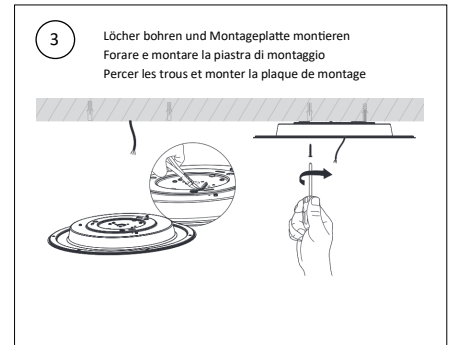

Technische Änderungen vorbehalten.
Les détails techniques sont sujet à des changements.
Modifiche tecniche riservate.

03.02.2023

Livision GmbH / Wagistrasse 7 / 8952 Schlieren

Code	Dimension(mm)				Size(mm)	Product Weight (Kg)		Package weight (Kg)		Carton Size(cm)
	A	B	C	D		N.W/PC	G.W/PC	N.W/CTN	G.W/CTN	
30203 / 30206	400	86	55	219	Ø400*86	3.2	3.8	19.2	24.3	64.5*46.5*47.5
30219 / 30220	600	86	55	383	Ø600*86	6.9	7.6	13.8	16.24	68.5*23.5*68.5
30221 / 30222	800	86	55	383	Ø800*86	11	13.8	11	14.44	85.5*14*89