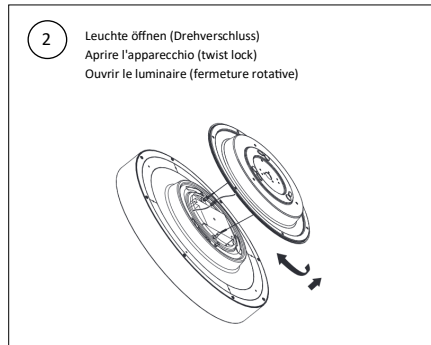

Technische Änderungen vorbehalten.
Les détails techniques sont sujet à des changements.
Modifiche tecniche riservate.

03.02.2023

Livision GmbH / Wagistrasse 7 / 8952 Schlieren

Code	Dimension(mm)				Size(mm)	Product Weight (Kg)		Package weight (Kg)		Carton Size(cm)
	A	B	C	D		N.W/PC	G.W/PC	N.W/CTN	G.W/CTN	
30203 / 30206	400	86	55	219	Ø400*86	3.2	3.8	19.2	24.3	64.5*46.5*47.5
30219 / 30220	600	86	55	383	Ø600*86	6.9	7.6	13.8	16.24	68.5*23.5*68.5
30221 / 30222	800	86	55	383	Ø800*86	11	13.8	11	14.44	85.5*14*89