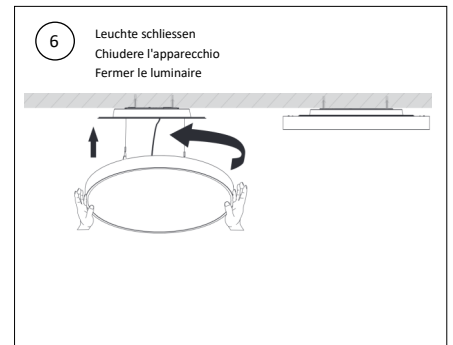

Technische Änderungen vorbehalten.
Les détails techniques sont sujet à des changements.
Modifiche tecniche riservate.

03.02.2023

Livision GmbH / Wagistrasse 7 / 8952 Schlieren

Code	Dimension(mm)				Size(mm)	Product Weight (Kg)		Package weight (Kg)		Carton Size(cm)
	A	B	C	D		N.W/PC	G.W/PC	N.W/CTN	G.W/CTN	
30203 / 30206	400	86	55	219	Ø400*86	3.2	3.8	19.2	24.3	64.5*46.5*47.5
30219 / 30220	600	86	55	383	Ø600*86	6.9	7.6	13.8	16.24	68.5*23.5*68.5
30221 / 30222	800	86	55	383	Ø800*86	11	13.8	11	14.44	85.5*14*89