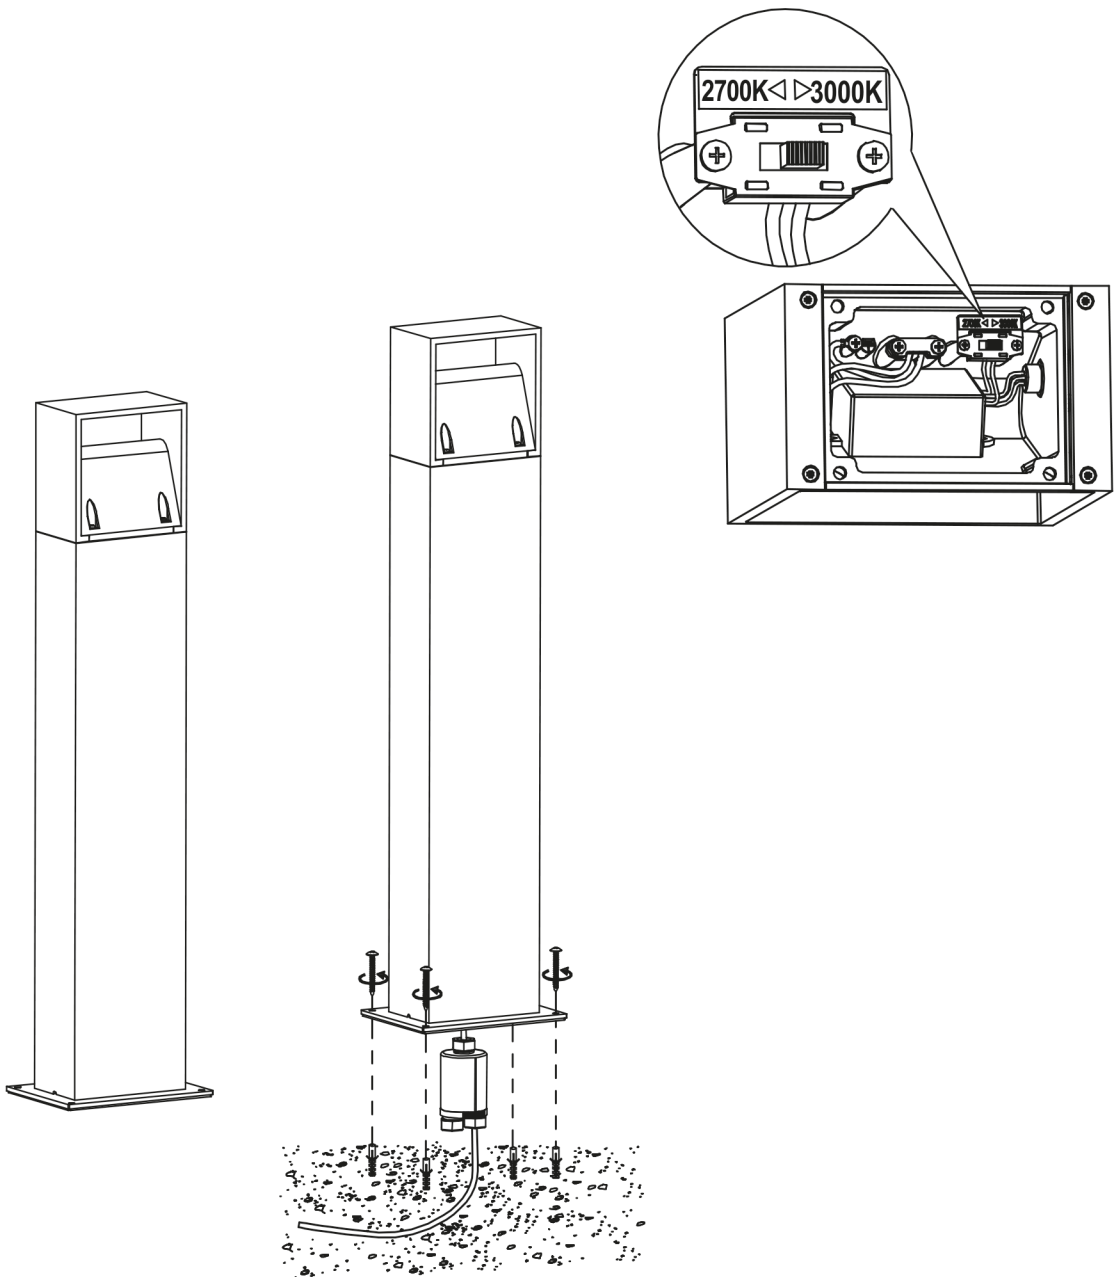

Schalten Sie die Hauptstromversorgung vor der Installation aus
Couper l'alimentation principale avant installation
Always turn off main power before installation

	Art.No	BULB/SOURCE	IP
	50014	7.5W	55

	L =	Brun • Brown Braun • Brun Bruin • Marró Marronen • Ruskea
	N =	Blå • Blue Blau • Bleu Blauw • Azul Blu • Sininen
	⏏ =	Grön/Gul • Green/Yellow Grün/Gelb • Vert/Jaune Verde/Geel • Verde/Amarillo Verde/Giallo • Vihreä/Keltainen