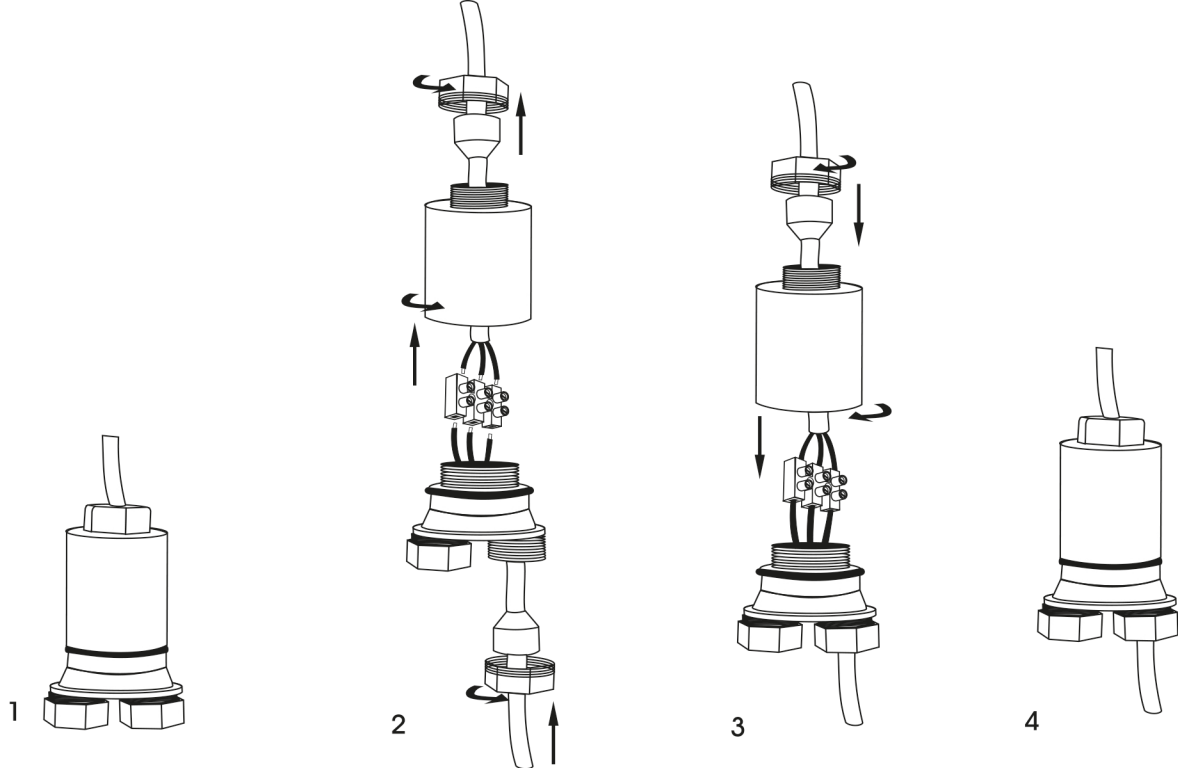

If the external flexible cable or cord of this luminaire is damaged, it shall be exclusively replaced by the manufacturer or his service agent or a similar qualified person in order to avoid a hazard.

Installation får endast utföras av behörig elinstallatör.
Installation should be carried out by your local electrician.
Die Installation durch einen Fachmann vornehmen lassen.
L'installation doit être effectuée par un installateur qualifié.
We raden aan om de installatie door een erkend vakman te laten doen.
Debe ser instalado por un electricista cualificado.
L'installazione deve essere effettuata da un elettricista qualificato.
Asennuksen saa tehdä vain pätevä sähköasentaja.