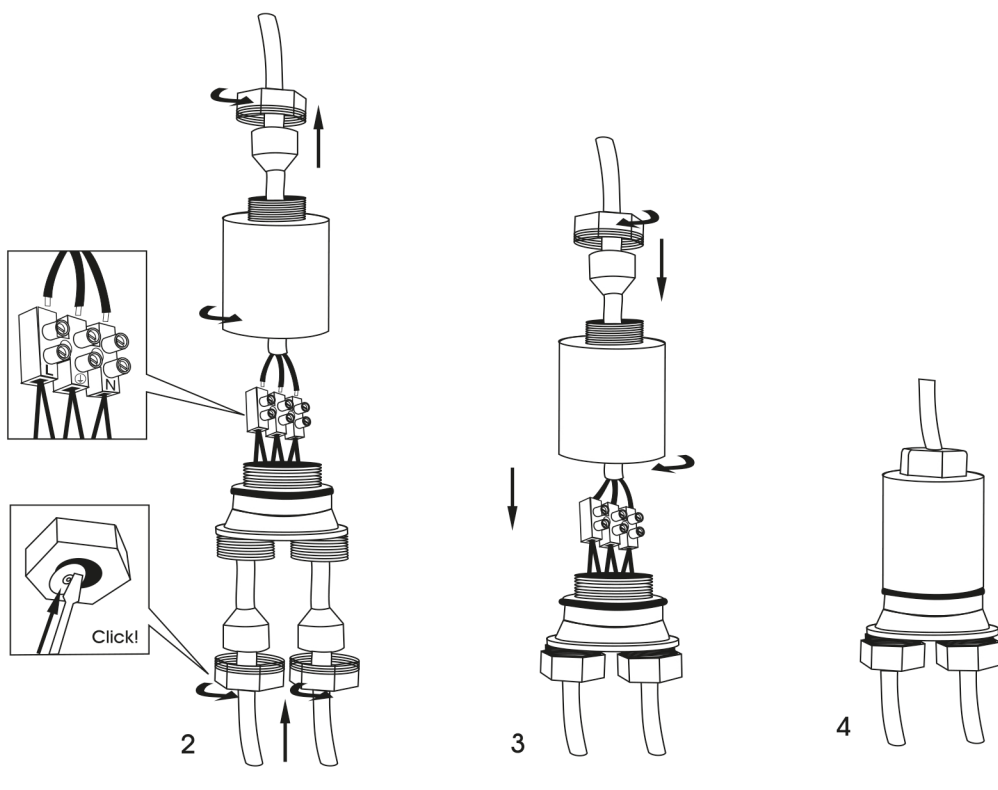

If the external flexible cable or cord of this luminaire is damaged, it shall be exclusively replaced by the manufacturer or his service agent or a similar qualified person in order to avoid a hazard.

Installation får endast utföras av behörig elinstallatör.
Installation should be carried out by your local electrician.
Die Installation durch einen Fachmann vornehmen lassen.
L'installation doit être effectuée par un installateur qualifié.
We raden aan om de installatie door een erkend vakman te laten doen.
Debe ser instalado por un electricista cualificado.
L'installazione deve essere effettuata da un elettricista qualificato.
Asennuksen saa tehdä vain pätevä sähköasentaja.