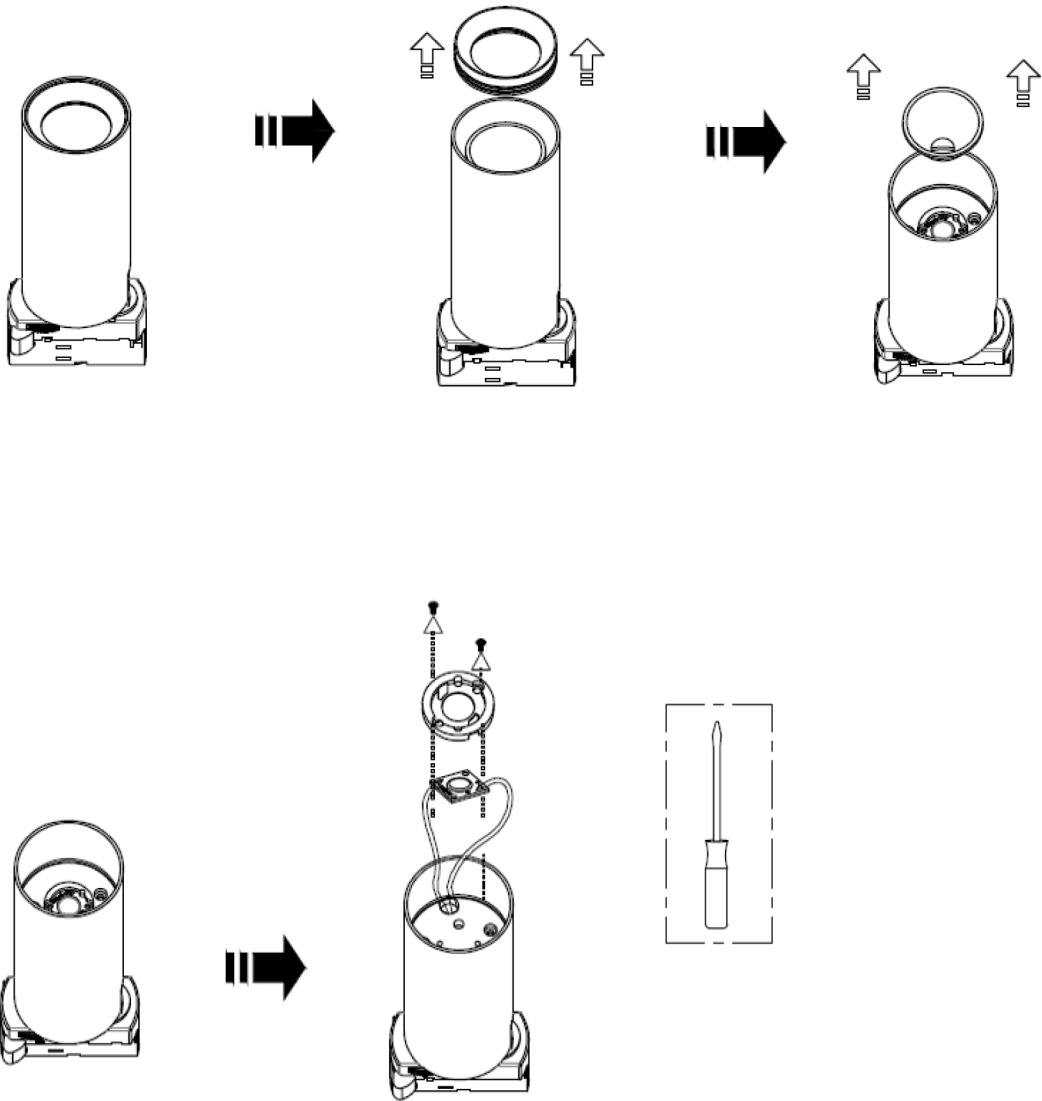

# Ausbau Lichtquelle zur Entsorgung / Removal of light Source for disposal

Ausbau Betriebsgerät zur Entsorgung / Removal of control gear for disposal

1

3

2

4

**DE - Entsorgung** (Europäische Union)

Produkt nicht im Hausmüll entsorgen! Produkte mit diesem Symbol sind entsprechend der Richtlinie (WEEE) über Elektro- und Elektronik-Altgeräte über die örtlichen Sammelstellen für Elektro-Altgeräte zu entsorgen!