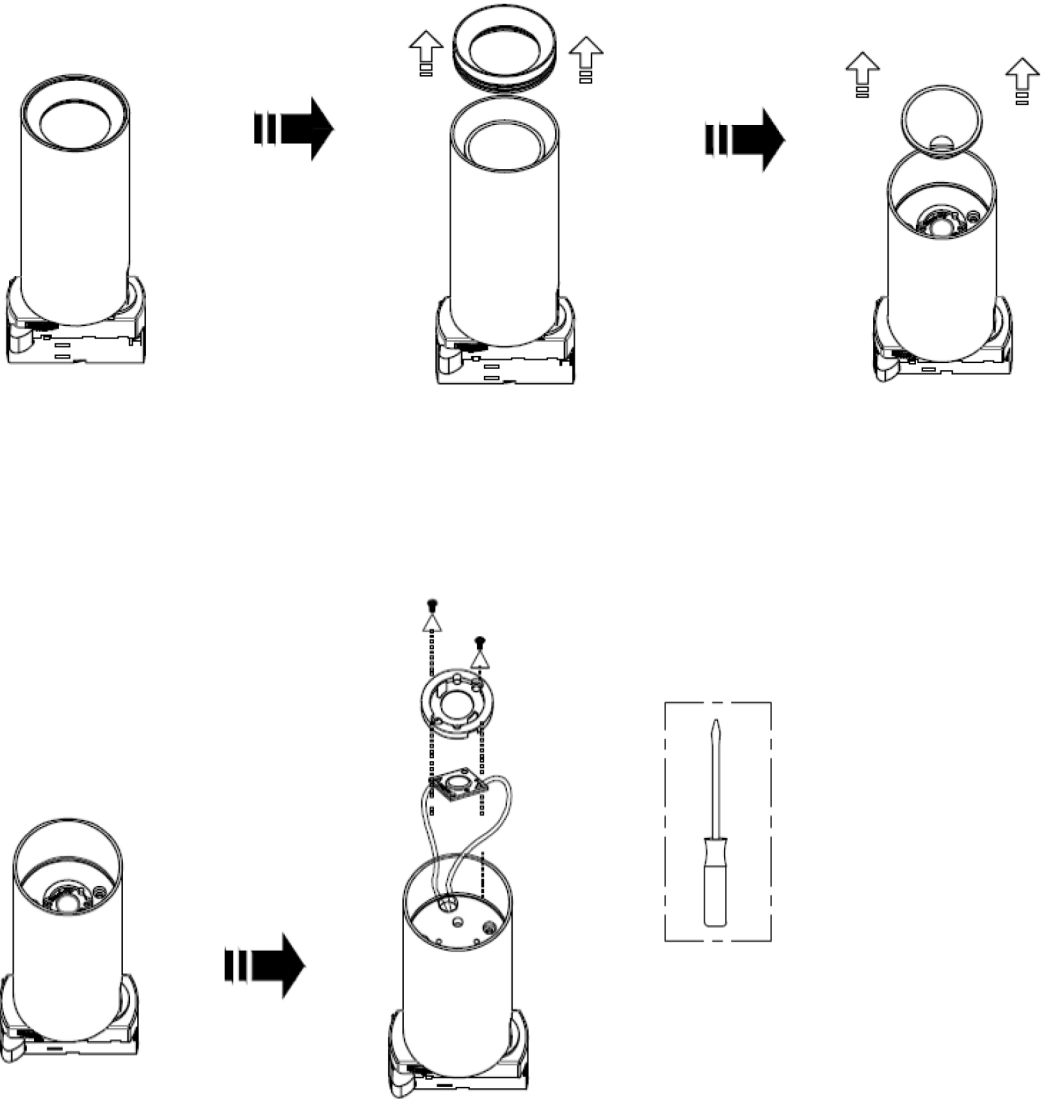

Ausbau Lichtquelle zur Entsorgung / Removal of light Source for disposal

Ausbau Betriebsgerät zur Entsorgung / Removal of control gear for disposal

1

3

2

4

DE - Entsorgung (Europäische Union)

Produkt nicht im Hausmüll entsorgen! Produkte mit diesem Symbol sind entsprechend der Richtlinie (WEEE) über Elektro- und Elektronik-Altgeräte über die örtlichen Sammelstellen für Elektro-Altgeräte zu entsorgen!