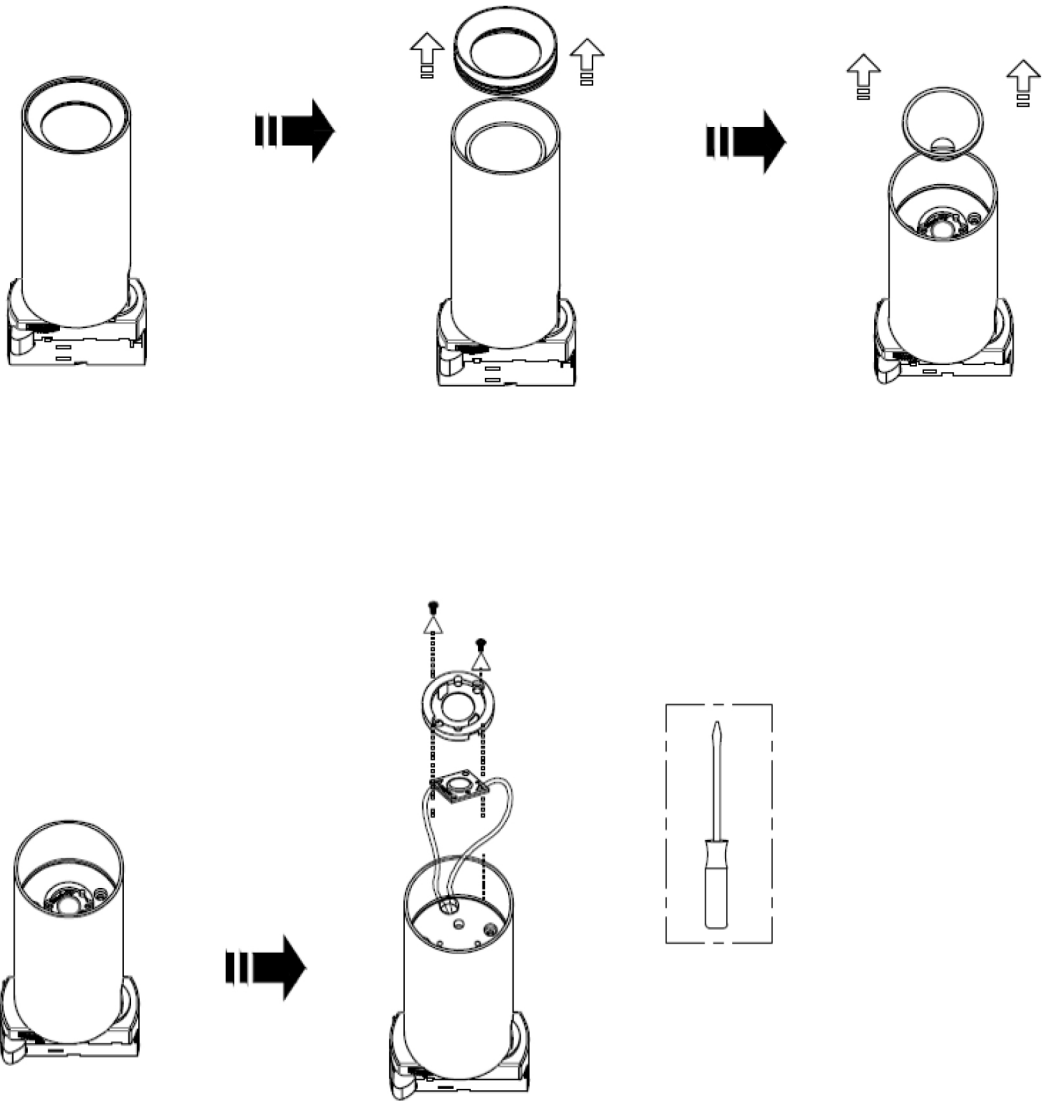

Ausbau Lichtquelle zur Entsorgung / Removal of light Source for disposal

Ausbau Betriebsgerät zur Entsorgung / Removal of control gear for disposal

DE - Entsorgung (Europäische Union)

Produkt nicht im Hausmüll entsorgen! Produkte mit diesem Symbol sind entsprechend der Richtlinie (WEEE) über Elektro- und Elektronik-Altgeräte über die örtlichen Sammelstellen für Elektro-Altgeräte zu entsorgen!