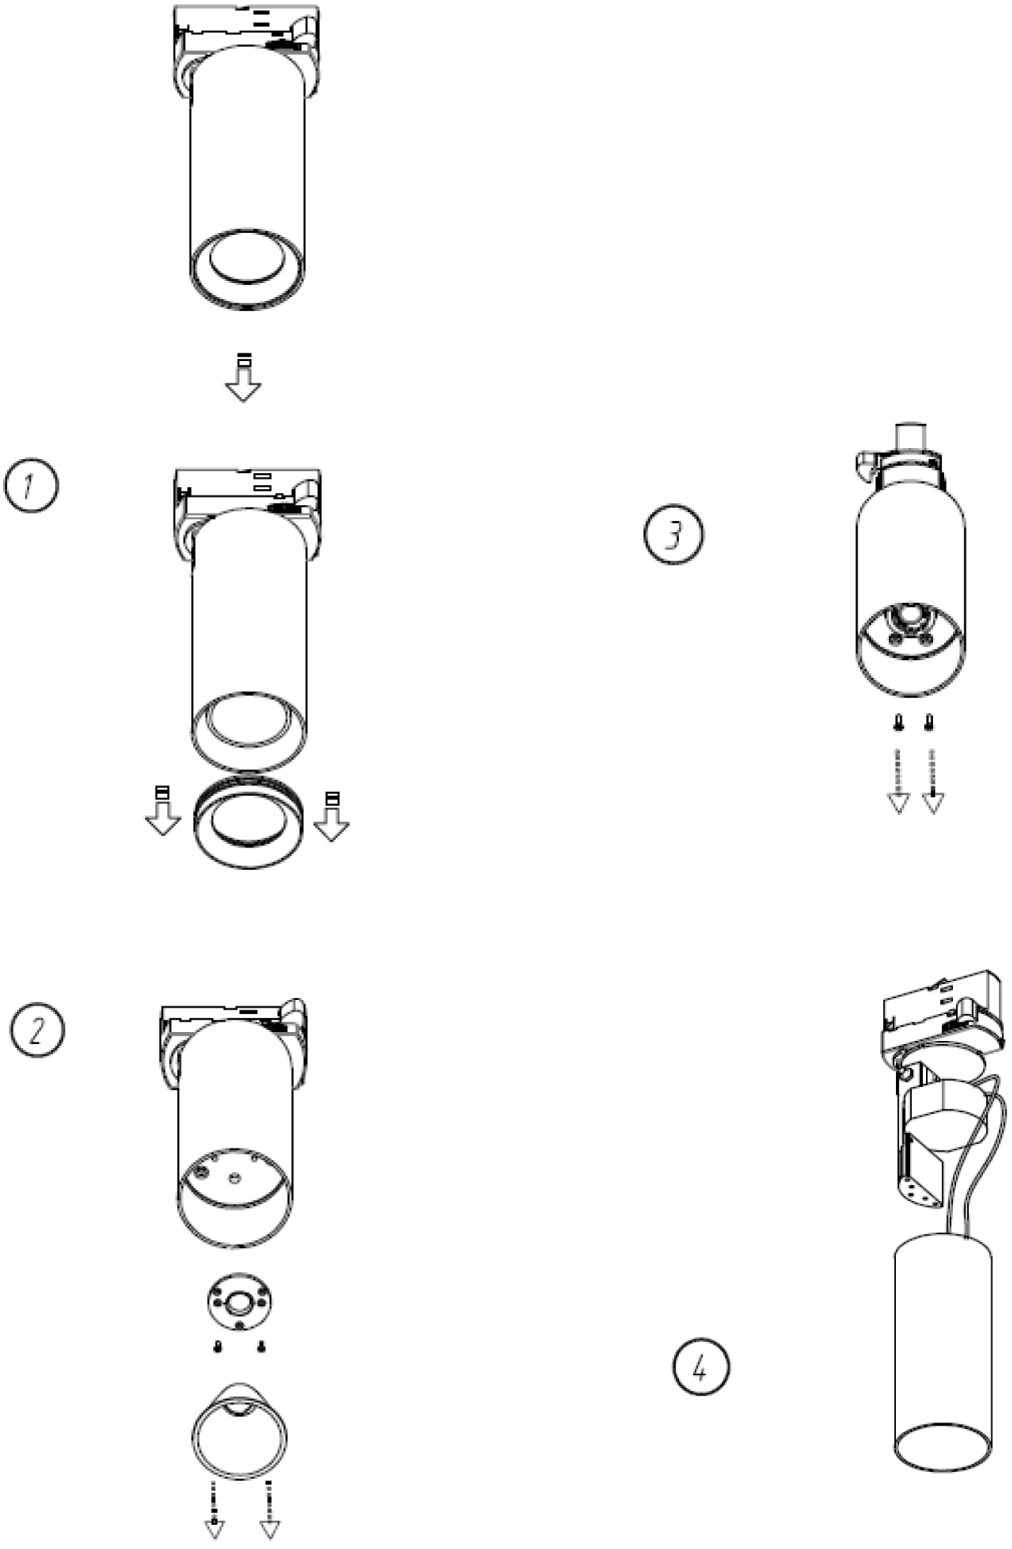

Ausbau Lichtquelle zur Entsorgung / Removal of light Source for disposal

Ausbau Betriebsgerät zur Entsorgung / Removal of control gear for disposal

DE - Entsorgung (Europäische Union)

Produkt nicht im Hausmüll entsorgen! Produkte mit diesem Symbol sind entsprechend der Richtlinie (WEEE) über Elektro- und Elektronik-Altgeräte über die örtlichen Sammelstellen für Elektro-Altgeräte zu entsorgen!