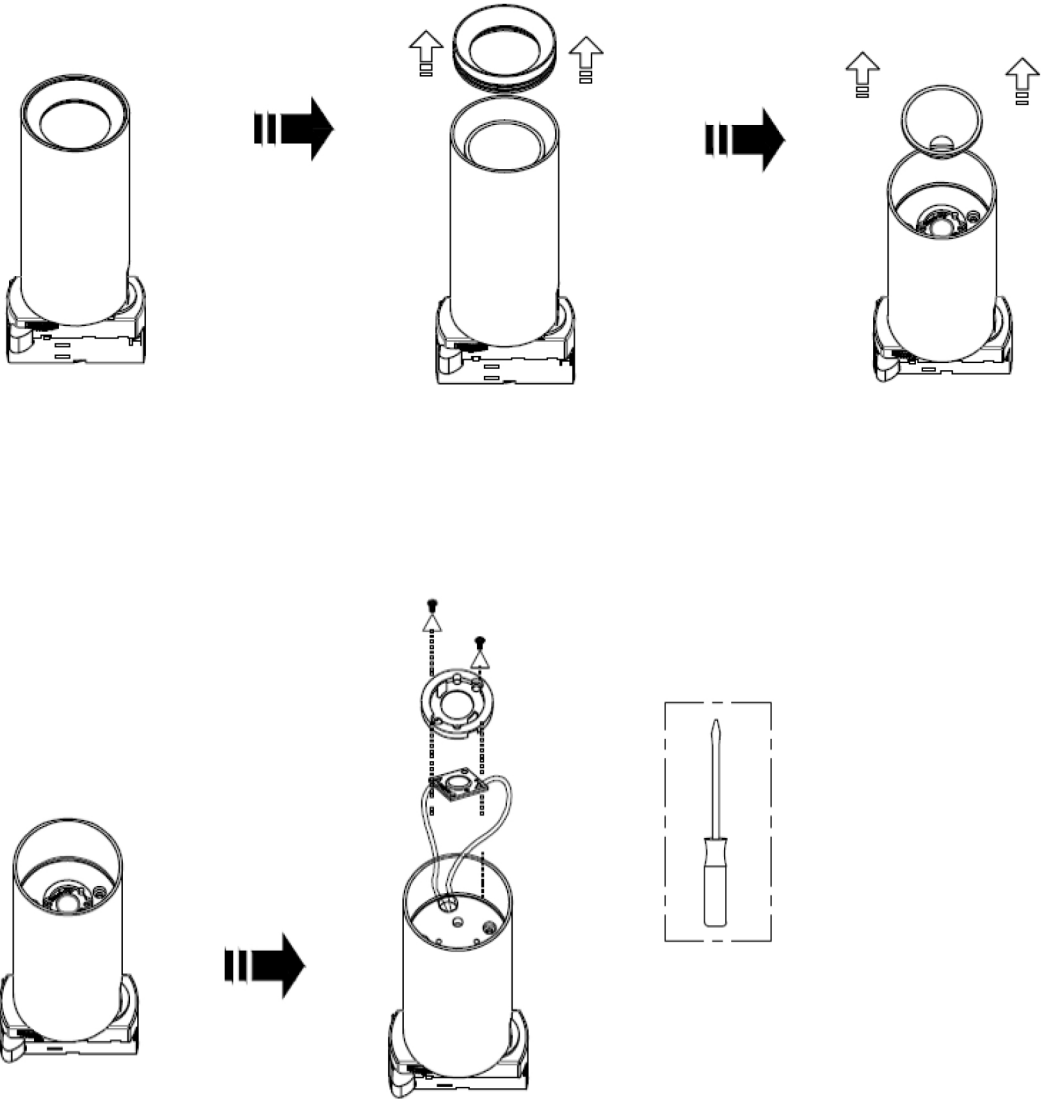

Ausbau Lichtquelle zur Entsorgung / Removal of light Source for disposal

Ausbau Betriebsgerät zur Entsorgung / Removal of control gear for disposal

DE - Entsorgung (Europäische Union)

Produkt nicht im Hausmüll entsorgen! Produkte mit diesem Symbol sind entsprechend der Richtlinie (WEEE) über Elektro- und Elektronik-Altgeräte über die örtlichen Sammelstellen für Elektro-Altgeräte zu entsorgen!