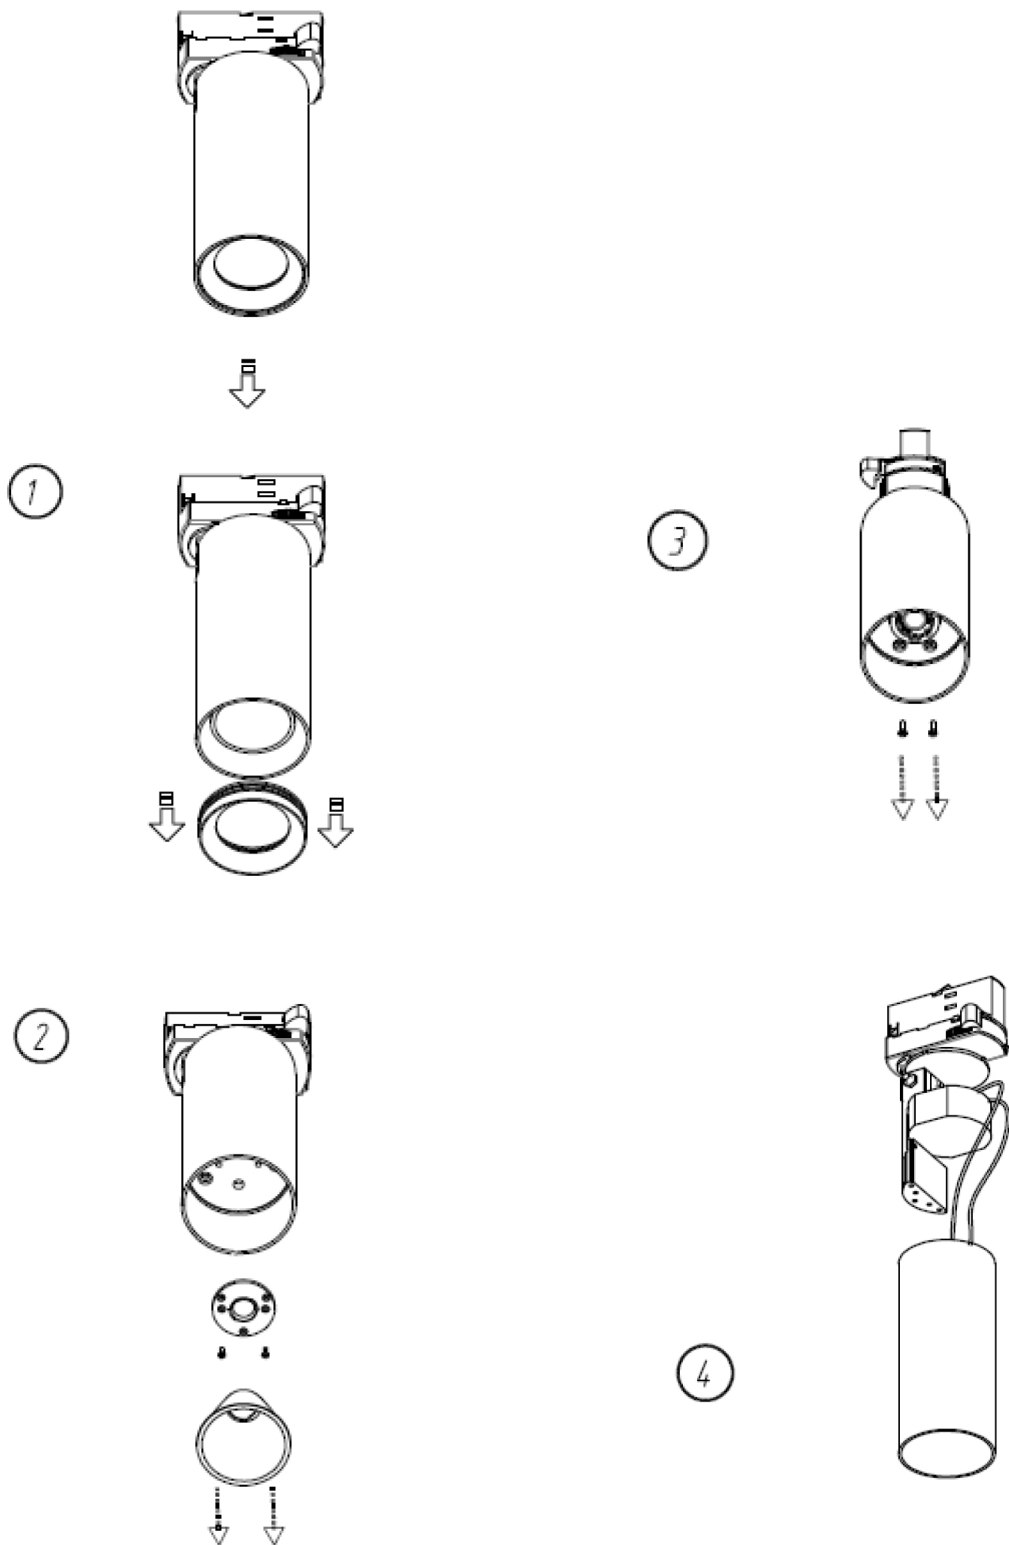

Ausbau Lichtquelle zur Entsorgung / Removal of light Source for disposal

Ausbau Betriebsgerät zur Entsorgung / Removal of control gear for disposal

DE - Entsorgung (Europäische Union)

Produkt nicht im Hausmüll entsorgen! Produkte mit diesem Symbol sind entsprechend der Richtlinie (WEEE) über Elektro- und Elektronik-Altgeräte über die örtlichen Sammelstellen für Elektro-Altgeräte zu entsorgen!