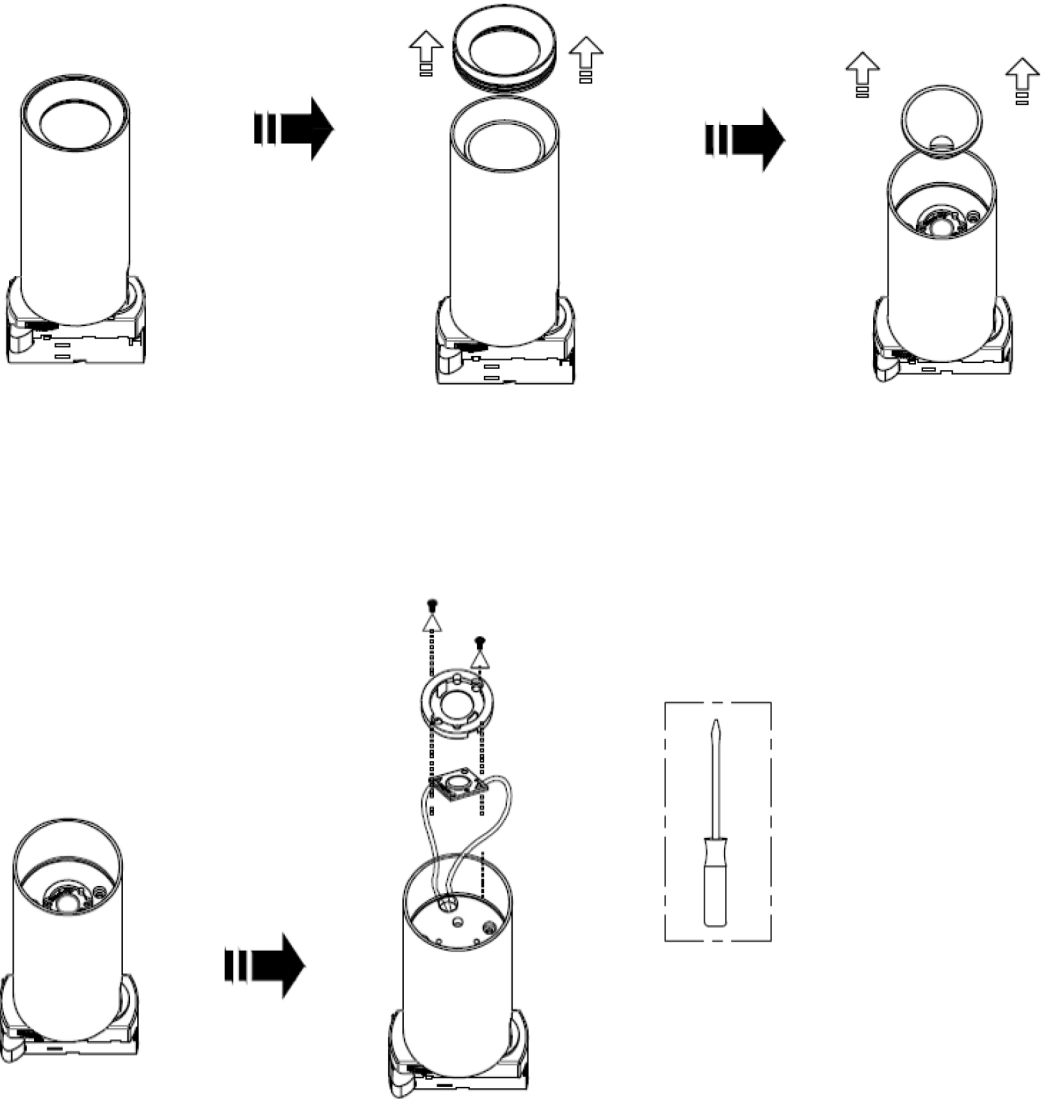

Ausbau Lichtquelle zur Entsorgung / Removal of light Source for disposal

Ausbau Betriebsgerät zur Entsorgung / Removal of control gear for disposal

DE - Entsorgung (Europäische Union)

Produkt nicht im Hausmüll entsorgen! Produkte mit diesem Symbol sind entsprechend der Richtlinie (WEEE) über Elektro- und Elektronik-Altgeräte über die örtlichen Sammelstellen für Elektro-Altgeräte zu entsorgen!