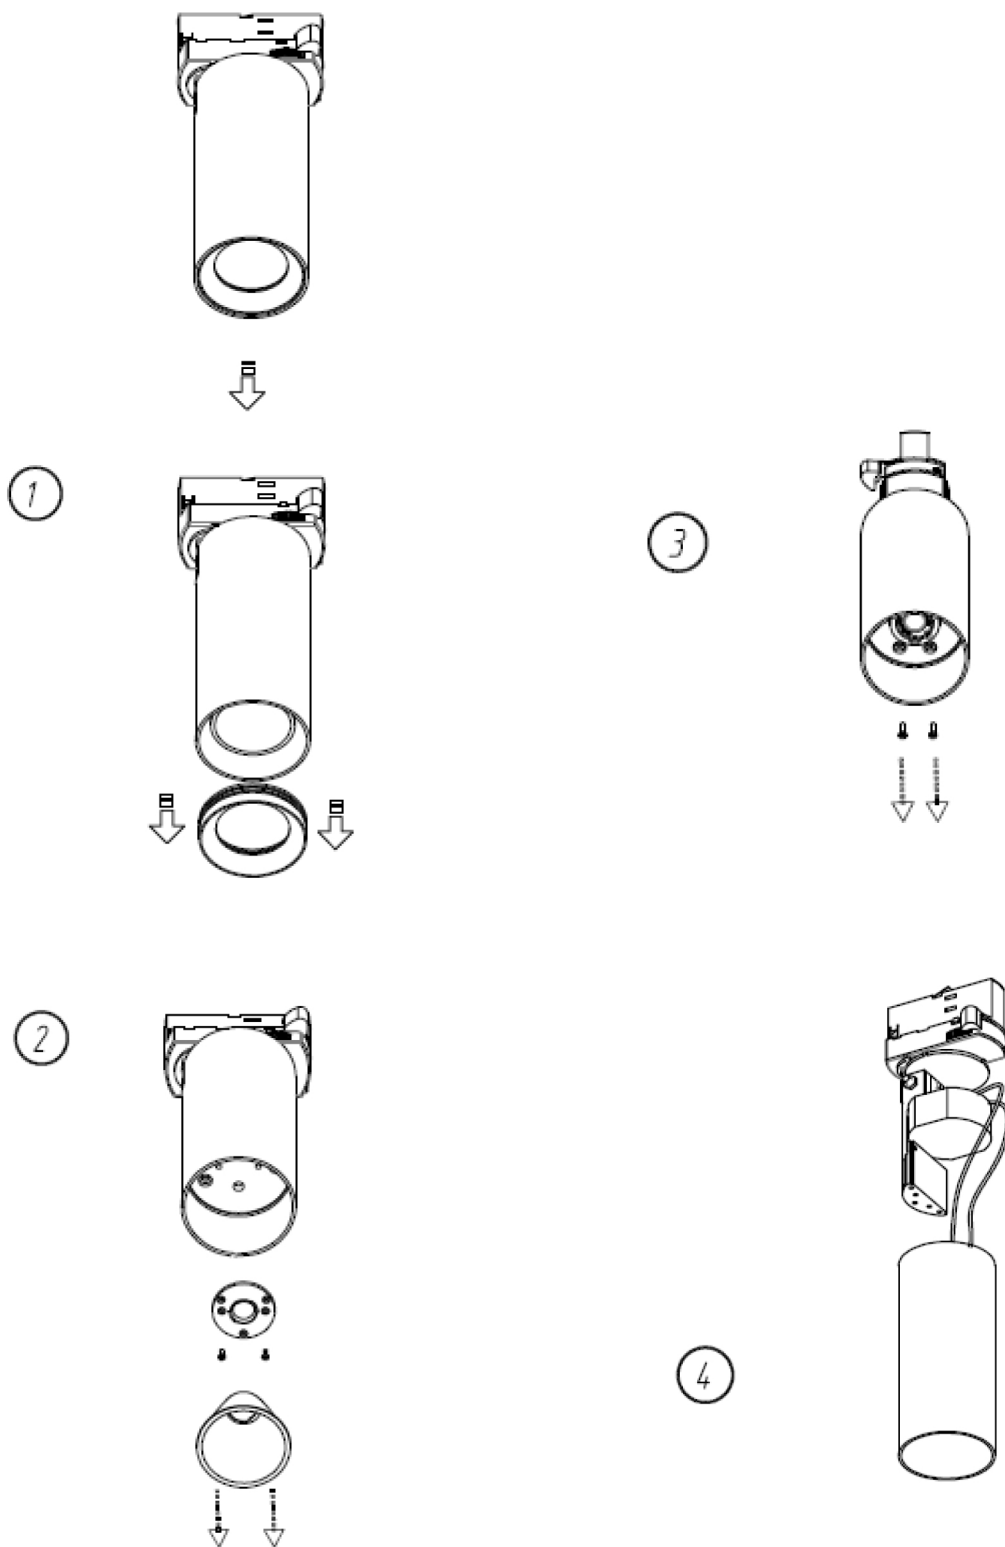

Ausbau Lichtquelle zur Entsorgung / Removal of light Source for disposal

Ausbau Betriebsgerät zur Entsorgung / Removal of control gear for disposal

DE - Entsorgung (Europäische Union)

Produkt nicht im Hausmüll entsorgen! Produkte mit diesem Symbol sind entsprechend der Richtlinie (WEEE) über Elektro- und Elektronik-Altgeräte über die örtlichen Sammelstellen für Elektro-Altgeräte zu entsorgen!